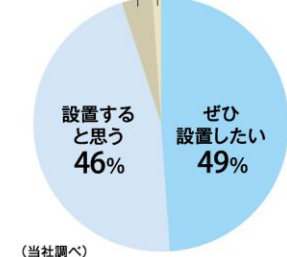

浴室での
衣類干しにも活躍。

■ホームエレベーター
設置満足度
今後、
建替えるとした場合にも
「ぜひ設置したい」と
「設置すると思う」
という方がなんと95%

(当社調べ)

詳しくはこちら:

キッチン.....<http://sumai.panasonic.jp/kitchen/>

バス.....<http://sumai.panasonic.jp/bathroom/>

ホームエレベーター.....<https://sumai.panasonic.jp/elevator/>

詳しい説明を動画でご覧いただけます。▶