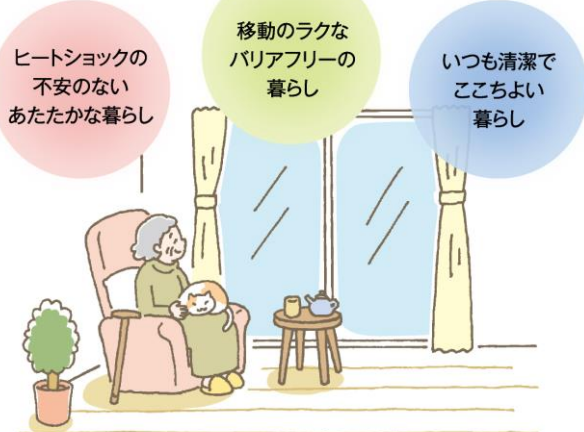

離れて暮らしていても親の様子を確認できる 「みまもり」をサポートする家

3月25日は
電気記念日

「遠くにいる親が気がかり。健康で楽しく暮らしてほしい」
そう願う子世帯が、離れていてもみまもることのできる工夫を考えてみませんか。

いつまでも親に元気でいてほしい

そのために…

そんな暮らしに変わりがなく、離れていてもみまもりたい…

さりげなくみまもる工夫を

最近では、離れて暮らす親をみまもるサービスも多彩に。みまもられる側の心理的負担の少ない「使用パターンみまもり型」が人気。生活リズムから変化がわかります。

使用パターンみまもり型
ガス、電気、水道使用等の変化で暮らしをみまもる

スマートフォンで離れて暮らす家族のみまもりができる

給湯器やトイレの使用状況がインターネットを通じて毎日スマートフォンに届きます。

リフォーム バスルーム

お湯の使用量、お湯はり実績などを確認できます。

ふだんの使用量を把握していれば、使用量の増減から暮らしの変化に気づくことができます。体調を気づかうなど、声をかけるきっかけにも。

※ 離れて暮らすご家族の家に、RC-G001EWシリーズをセットし、ご自身のスマートフォンを接続する必要があります。
※ 宅内無線LANルーターと接続できる環境に限ります。条件により正しく作動しない場合があります。