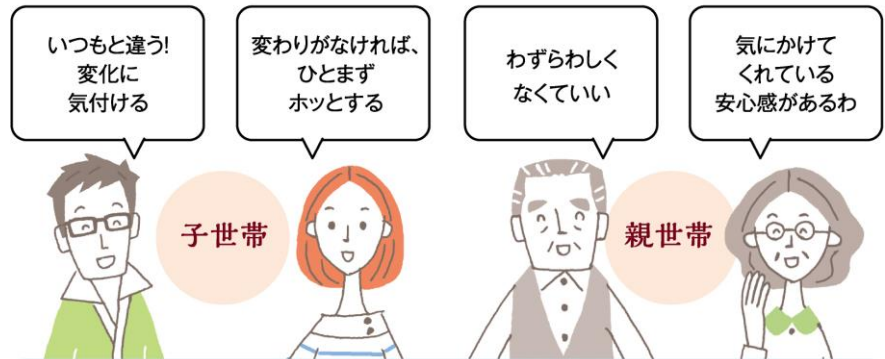

離れて暮らしていても親の様子を確認できる 「みまもり」をサポートする家

3月25日は
電気記念日

「遠くにいる親が気がかり。健康で楽しく暮らしてほしい」
そう願う子世帯が、離れていてもみまもることのできる工夫を考えてみませんか。

いつまでも親に元気でいてほしい

そのために…

そんな暮らしに変わりがなく、離れていてもみまもりたい…

さりげなくみまもる工夫を

最近では、離れて暮らす親をみまもるサービスも多彩に。みまもられる側の心理的負担の少ない「使用パターンみまもり型」が人気。生活リズムから変化がわかります。

使用パターンみまもり型
ガス、電気、水道使用等の変化で暮らしをみまもる

スマートフォンで離れて暮らす家族のみまもりができる

給湯器やトイレの使用状況がインターネットを通じて毎日スマートフォンに届きます。

リフォーム バスルーム

お湯の使用量、お湯はり実績などを確認できます。

ふだんの使用量を把握していれば、使用量の増減から暮らしの変化に気づくことができます。体調を気づかうなど、声をかけるきっかけにも。

※ 離れて暮らすご家族の家に、RC-G001EWシリーズをセットし、ご自身のスマートフォンを接続する必要があります。
※ 宅内無線LANルーターと接続できる環境に限ります。条件により正しく作動しない場合があります。